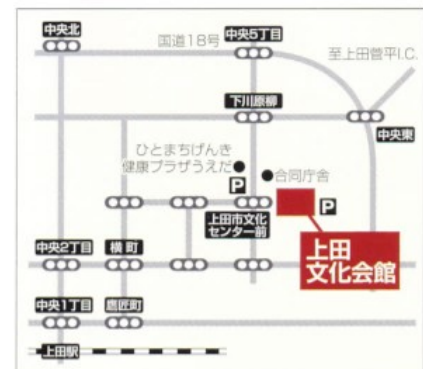

会場情報

※駐車場はございますが、数に限りがございます。

上田文化会館

※月曜休館

〒386-0014 長野県上田市材木町1丁目2-3 電話:0268-22-0760

交通

- 《電車》 JR上田駅より徒歩で20分(タクシーで5分)
- 《バス》 上田市街地循環バス(東コース)/オレンジバス(城下・塩尻コース)
文化会館合庁前下車
- 《お車》 上田菅平ICから車で10分

駐車場

- 総合駐車場、健康プラザうえだ駐車場をご利用ください。
- ※駐車スペースには限りがありますので公共交通機関をご利用ください。

※詳しくは、上記の電話にてご確認ください。

2018年度 その他公演

- 10/1(月) 神奈川県 神奈川県民ホール
- 10/2(火) 第2580地区ロータリークラブ主催コンサート(会員様限定)
- 10/3(水) 埼玉県 深谷市アドニスホール(花園文化会館)
- 10/4(木) 東京都 紀尾井ホール
- 10/5(金) 東京都 町田市民ホール
- 10/6(土) 三重県 総合文化センター(文化会館棟 中ホール)